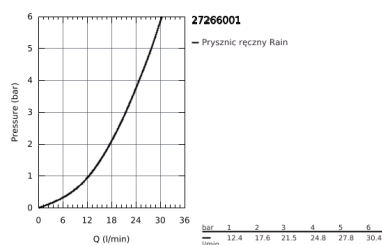

27 266 001 EUPHORIA 110 ZESTAW Z DRAŻKIEM PRYSZNICOWYM, 1 STRUMIEŃ

OPIS PRODUKTU

- elementy składowe:
- słuchawka prysznicowa Mono (27 265 000)
- drążek prysznicowy, 600 mm (27 499)
- **Silverflex** wąż prysznicowy 1750 mm (28 388)
- półka **GROHE EasyReach** (27 596 000)
- **GROHE DreamSpray** perfekcyjny natrysk
- **GROHE StarLight** wykończenie chromowane
- **GROHE FastFixation** (regulowane położenie górnego uchwytu dla dopasowania do istniejących otworów)
- **SpeedClean** system przeciw osadom wapiennym
- wewnętrzny kanał wodny
- **Twistfree** system zapobiegający skręcaniu węża prysznicowego
- nadaje się do podgrzewaczy przepływowych
- min. rekomendowane ciśnienie 1,0 bar