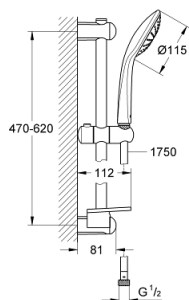

27 266 001 EUPHORIA 110 ZESTAW Z DRAŻKIEM PRYSZNICOWYM, 1 STRUMIEŃ

OPIS PRODUKTU

- elementy składowe:
- słuchawka prysznicowa Mono (27 265 000)
- drążek prysznicowy, 600 mm (27 499)
- **Silverflex** wąż prysznicowy 1750 mm (28 388)
- półka **GROHE EasyReach** (27 596 000)
- **GROHE DreamSpray** perfekcyjny natrysk
- **GROHE StarLight** wykończenie chromowane
- **GROHE FastFixation** (regulowane położenie górnego uchwytu dla dopasowania do istniejących otworów)
- **SpeedClean** system przeciw osadom wapiennym
- wewnętrzny kanał wodny
- **Twistfree** system zapobiegający skręcaniu węża prysznicowego
- nadaje się do podgrzewaczy przepływowych
- min. rekomendowane ciśnienie 1,0 bar

27 266 001 EUPHORIA 110 ZESTAW Z DRAŻKIEM PRYSZNICOWYM, 1 STRUMIEŃ

ELEMENTY ZAMIENNE

- 1: mocowanie drążka prysznicowego (Numer zamówienia 48098000)
- 2: Ślizgacz (Numer zamówienia 48099000)
- 3: mocowanie drążka prysznicowego (Numer zamówienia 48100000)
- 4: sitko (Numer zamówienia 0700200M)